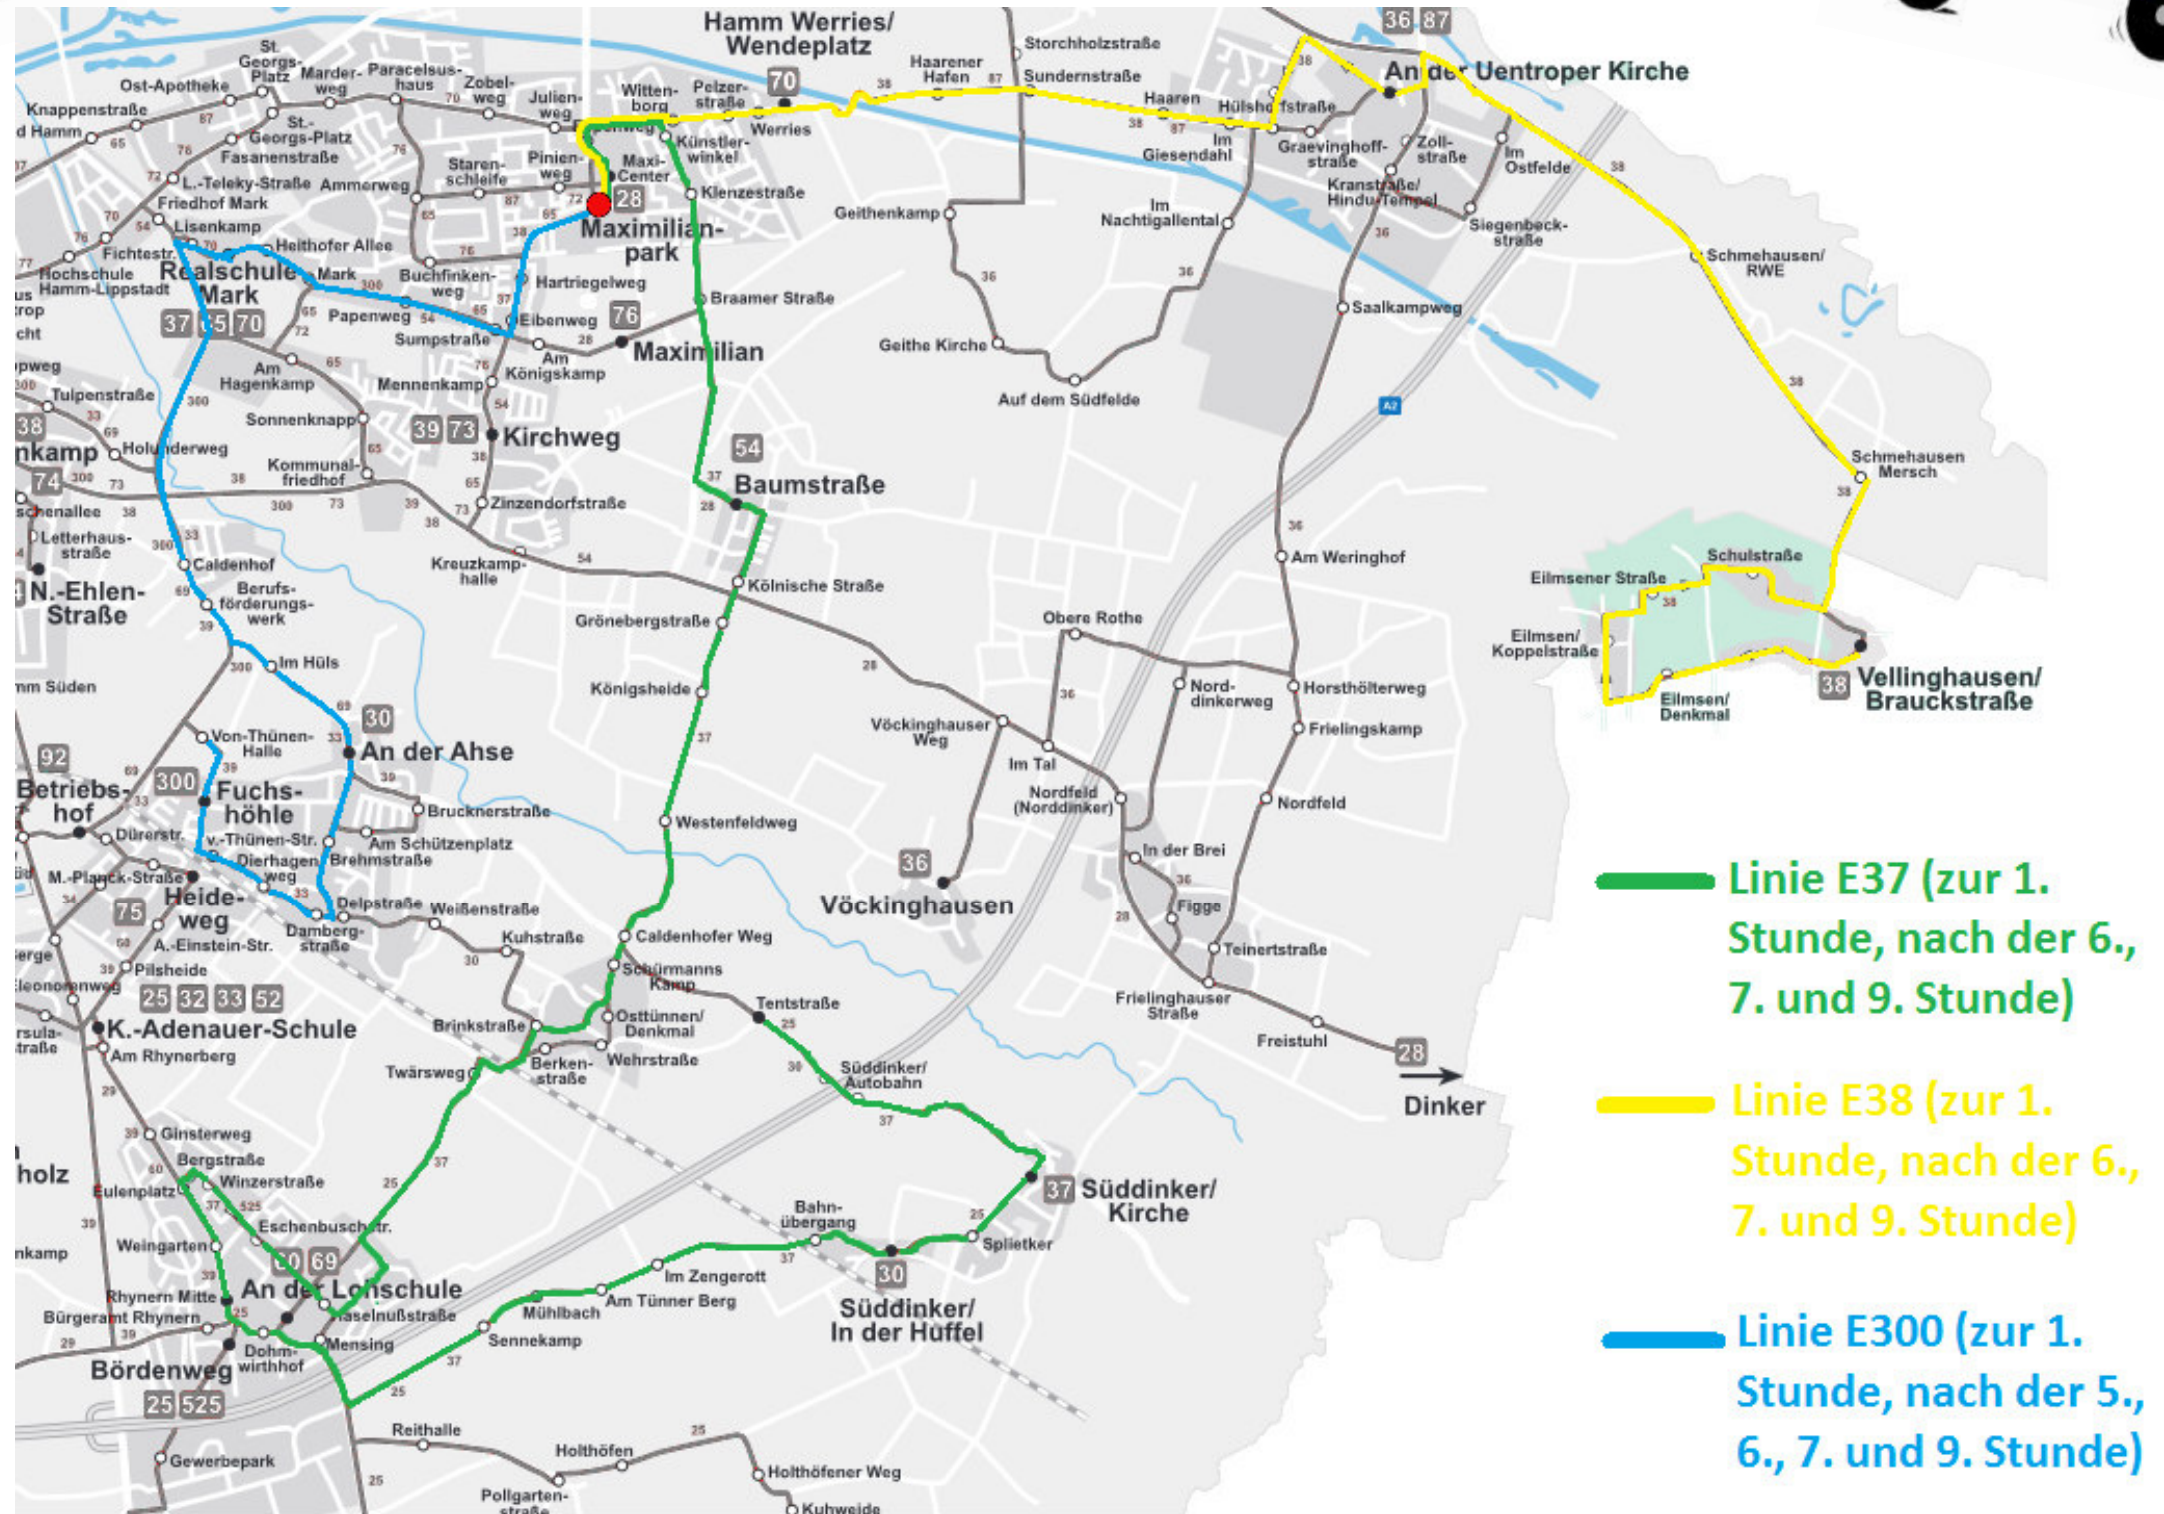

Busverbindungen

Zudem wird das Freiherr-vom-Stein-Gymnasium von den regulären Buslinien 1/3, 6 und 33 angefahren.

Schulbuslinien, die das Freiherr-vom-Stein-Gymnasium anfahren:

Linie E 37 von Süddinker über Rhynern, Werries, Mark

- zur 1. Stunde zum Freiherr-vom-Stein-Gymnasium
- nach der 6. Stunde
- nach der 7. Stunde
- nach der 9. Stunde

Linie E 38 von Vellinghausen über Eilmsen, Uentrop

- zur 1. Stunde zum Freiherr-vom-Stein-Gymnasium
- nach der 6. Stunde
- nach der 7. Stunde
- nach der 9. Stunde

Linie E 300 von Westtünnen

- zur 1. Stunde zum Freiherr-vom-Stein-Gymnasium
- nach der 5. Stunde
- nach der 6. Stunde
- nach der 7. Stunde
- nach der 9. Stunde

Des Weiteren wird das Freiherr-vom-Stein-Gymnasium von den regulären Buslinien 1/3, 6 und 33 angefahren.